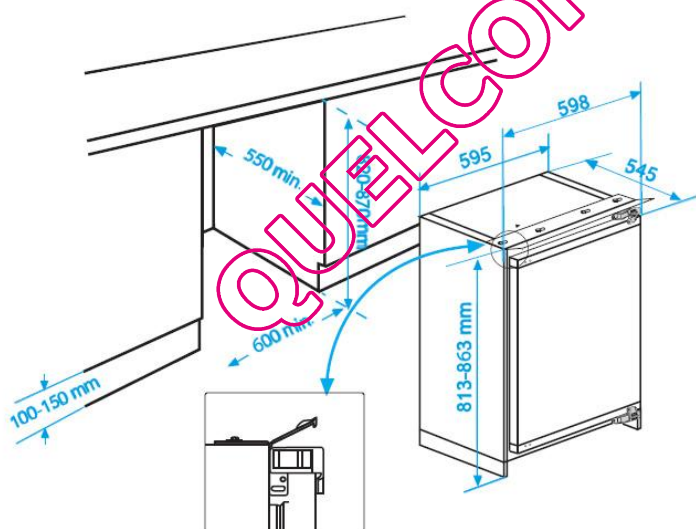

Compartiment Congélateur

Compartiments:	
- tiroirs transparents	2
- abattant transparent	1
Nombre d'étoiles	4****
Bar à glaçons	1
Pouvoir de congélation (kg/24 h)	10
Autonomie en cas de coupure (h)	19
Dégivrage	Manuel

Caractéristiques Générales

Volume brut (litres)	96
Volume net (litres) :	87
- réfrigérateur	-
- freezer	-
- congélateur	87
Porte	1 réversible
Contrôle Electronique	Oui
Joint antibactériens	Oui
Système de fixation	Par Pantographe

Dimensions

Dimensions (cm)	H	L	P
- niche d'encastrement	82-88	60	55
- sans emballage	82	59,8	54,5
- avec emballage	89,6	63,6	57,6
Poids (kg)			
- sans emballage	33		
- avec emballage	36		
QTE container 40'/HC (pcs)	148/222		