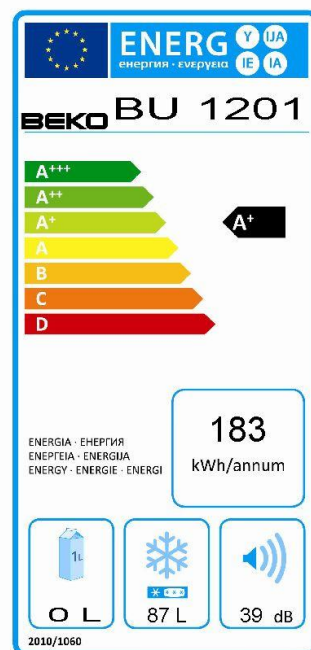

BU 1201

Congélateur Top sous plan intégrable ♦ 87 L ♦ Classe A+

Grâce à ses tiroirs transparents vous pouvez repérer vos aliments et y accéder facilement.

Ce produit s'adapte aux différents encastremements, avec les portes réversibles et les pieds réglables.

Photo non contractuelle

BEKO

BU 1201

Congélateur Top sous plan intégrable ♦ 87 L ♦ Classe A+

Identification

Marque	Beko
Référence	BU1201
Couleur	Blanc
Code Ean 13	8 690 842 367 441
Norme	CE
Modèle	Congel top sous plan
Date de lancement	Avril 2011

Performances

Consommation d'énergie (kW/h)	0,523	(24h à 25°C)
Consommation annuelle (kWh)	191	
Alimentation	230 V – 50 Hz	
Niveau sonore (dBa)	39	
Classe énergétique	A+	
Classe climatique	SN-T	
Fluide réfrigérant	R600a	
Pieds réglables (avant)	Oui	