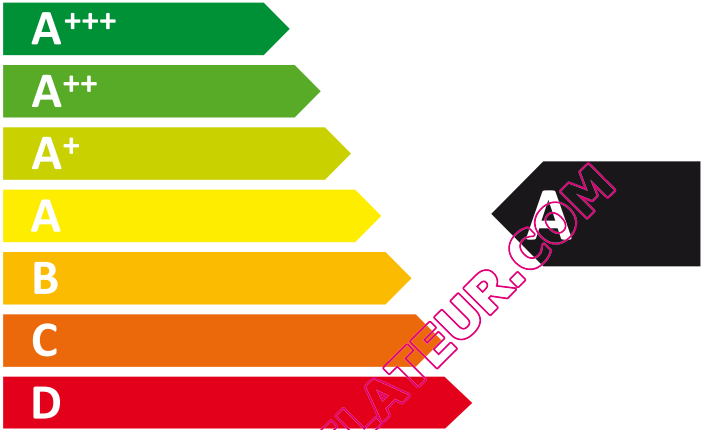

**ENERG**  
енергия · ενεργεια

# WHIRLPOOL

WV1500 W

QUELCONGELATEUR.COM

ENERGIA · ЕНЕРГИЯ  
ΕΝΕΡΓΕΙΑ · ENERGIJA  
ENERGY · ENERGIE · ENERGI

**249**  
kWh/annum

1L

- L

\*\*\*