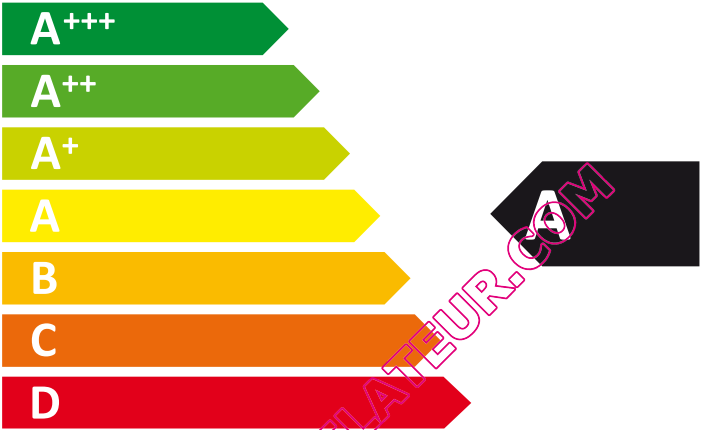

**ENERG**  
енергия · ενεργεια

# WHIRLPOOL

AFB 825/A

QUELCONGELATEUR.COM

ENERGIA · ЕНЕРГИЯ  
ΕΝΕΡΓΕΙΑ · ENERGIJA  
ENERGY · ENERGIE · ENERGI

**241**  
kWh/annum

1L

- L

\*\*\*