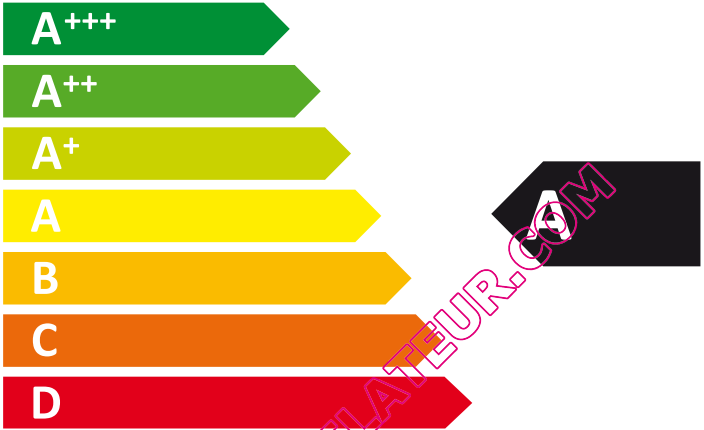

ENERG
енергия · ενεργεια

WHIRLPOOL

AFB 601

QUELCONGELATEUR.COM

ENERGIA · ЕНЕРГИЯ
ΕΝΕΡΓΕΙΑ · ENERGIJA
ENERGY · ENERGIE · ENERGI

204
kWh/annum

- L

* ** *